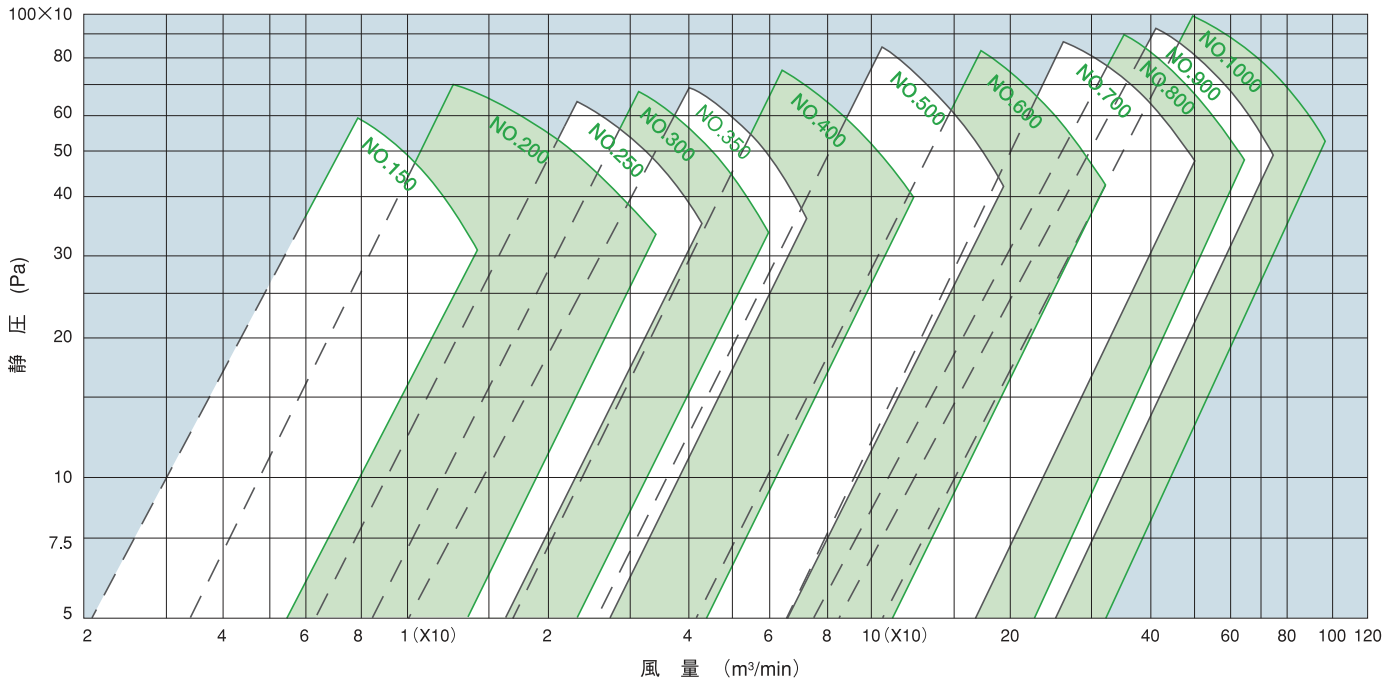

シロッコ Vベルト駆動式／標準型〈性能選定図〉

ご希望の風量、静圧によって該当機種を選定してください。

シロッコ Vベルト駆動式／標準型〈性能図〉