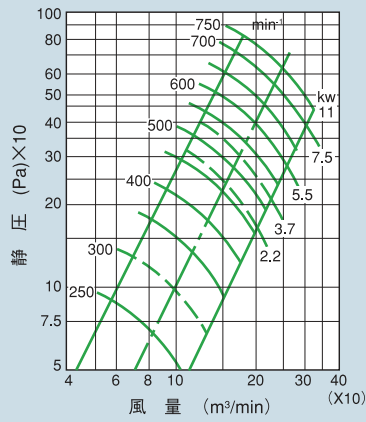

No.600S

備考

1. 性能の中央線は標準値を表します。
2. 性能、寸法は改良のため変更することがあります。