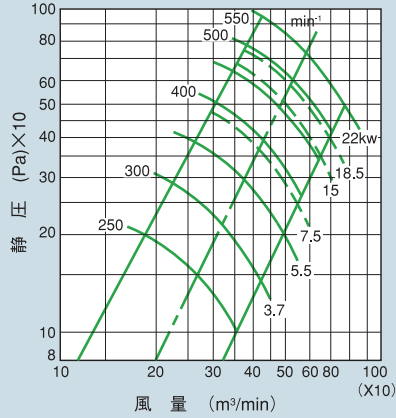

No.900S

備考

1. 性能の中央線は標準値を表します。
2. 性能、寸法は改良のため変更することがあります。