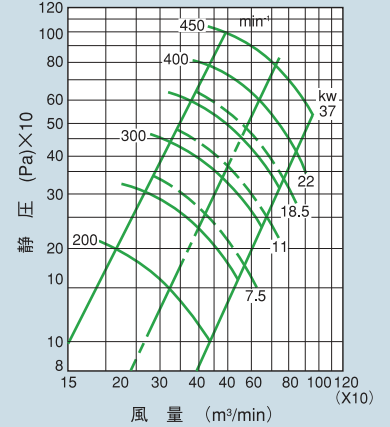

### 備考

1. 性能の中央線は標準値を表します。
2. 性能、寸法は改良のため変更することがあります。