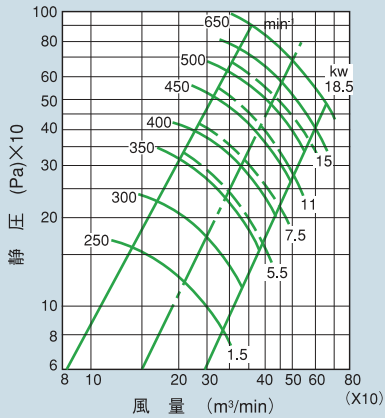

No.800S

備考

1. 性能の中央線は標準値を表します。
2. 性能、寸法は改良のため変更することがあります。