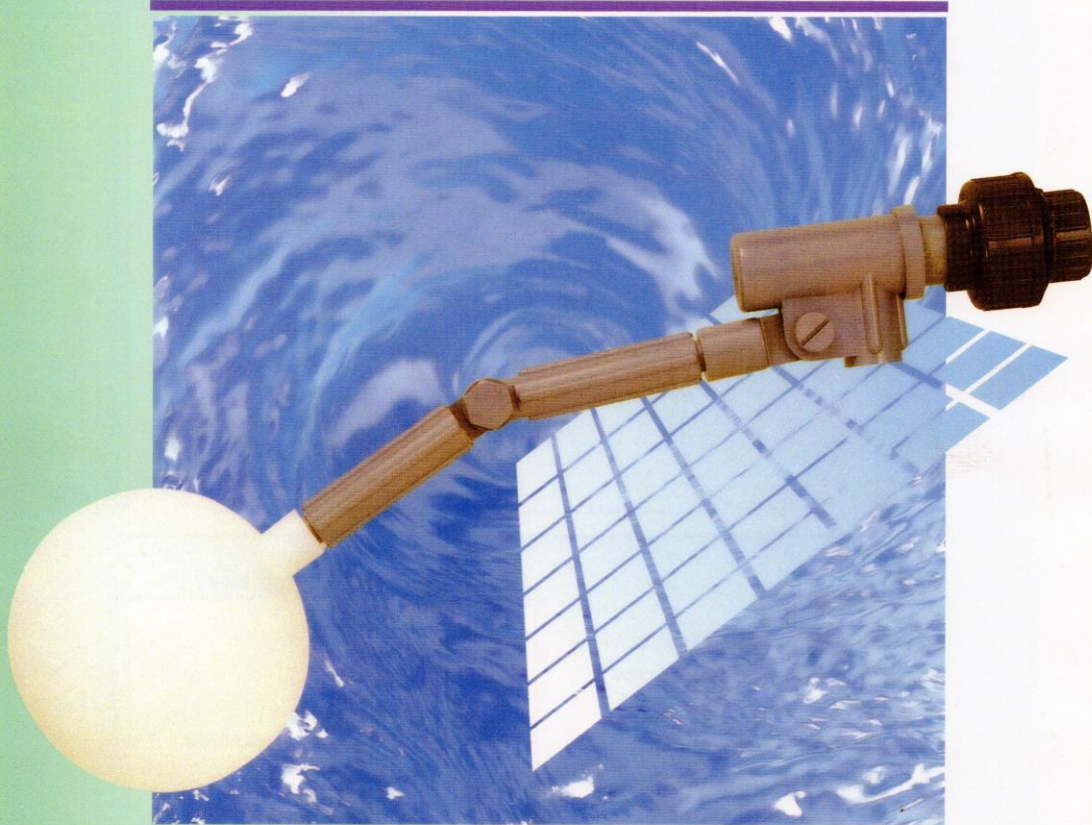

樹脂製

PSY

ボールタップ

◆特長◆

- 耐蝕性が抜群です。
- 堅牢で使い易さも抜群です。
- 水位の調節が自在です。
- 流量が多く流れが緩やかです。
- 取り付け、取り外しが簡単になります。

給水ユニオン(オプション)